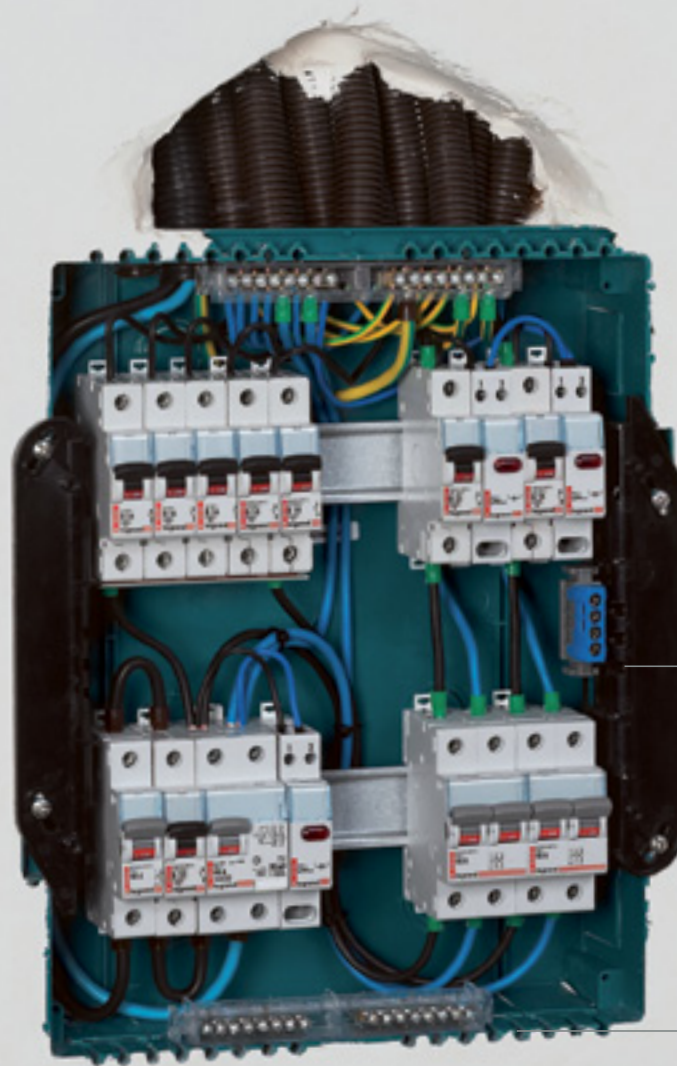

# Confort de câblage

Mise en œuvre facilitée grâce aux borniers qui peuvent s'installer en haut ou en bas et sur les côtés, entre les rails, directement sur la boîte d'encastrement

Plus d'espace disponible entre les rails, des borniers qui s'installent sur la boîte d'encastrement en haut,

en bas ou bien encore entre les rails. Fixation de la face avant du coffret sur la boîte d'encastrement aisée grâce

aux puits de guidage. Des atouts majeurs pour faciliter la mise en œuvre.

Boîte d'encastrement pour maçonnerie avec logements borniers intégrés

Châssis à rattrapage d'aplomb. Corrige le niveau d'une boîte d'encastrement. Espace entre les rails à l'entraxe de 150 mm

Face avant et porte du coffret avec puits de guidage à l'arrière pour faciliter la fixation sur la boîte

Celle-ci peut être dotée d'une serrure à clé. Des atouts supplémentaires qui ajoutent de la plus-value à vos chantiers.

**La face avant reversible permet une ouverture de la porte à gauche ou à droite et offre ainsi une grande souplesse lors de la mise en œuvre sur le chantier.**