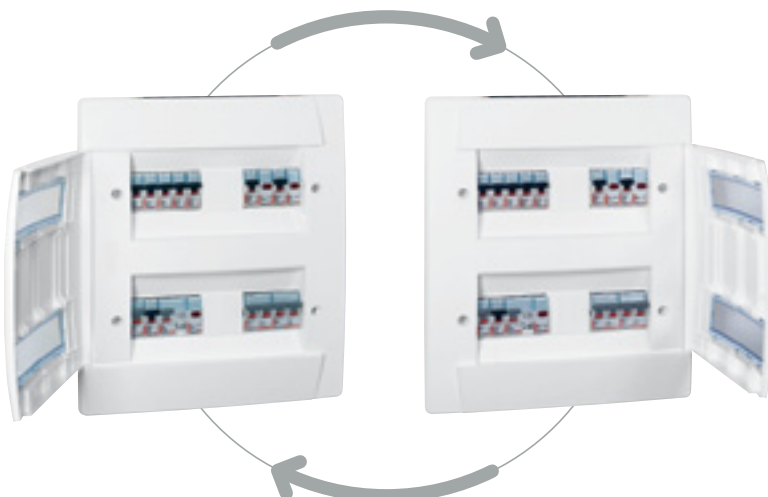

en bas ou bien encore entre les rails. Fixation de la face avant du coffret sur la boîte d'encastrement aisée grâce

aux puits de guidage. Des atouts majeurs pour faciliter la mise en œuvre.

Boîte d'encastrement pour maçonnerie avec logements borniers intégrés

Châssis à rattrapage d'aplomb. Corrige le niveau d'une boîte d'encastrement. Espace entre les rails à l'entraxe de 150 mm

Face avant et porte du coffret avec puits de guidage à l'arrière pour faciliter la fixation sur la boîte

# Design & ergonomie

Les coffrets encastrés Practibox s'intègrent parfaitement dans les lieux de vie ou de travail avec leur finition blanche et

fenêtres transparentes. Grâce à la face avant reversible, la porte peut s'ouvrir indifféremment à gauche ou à droite.

Celle-ci peut être dotée d'une serrure à clé. Des atouts supplémentaires qui ajoutent de la plus-value à vos chantiers.

**La face avant reversible permet une ouverture de la porte à gauche ou à droite et offre ainsi une grande souplesse lors de la mise en œuvre sur le chantier.**